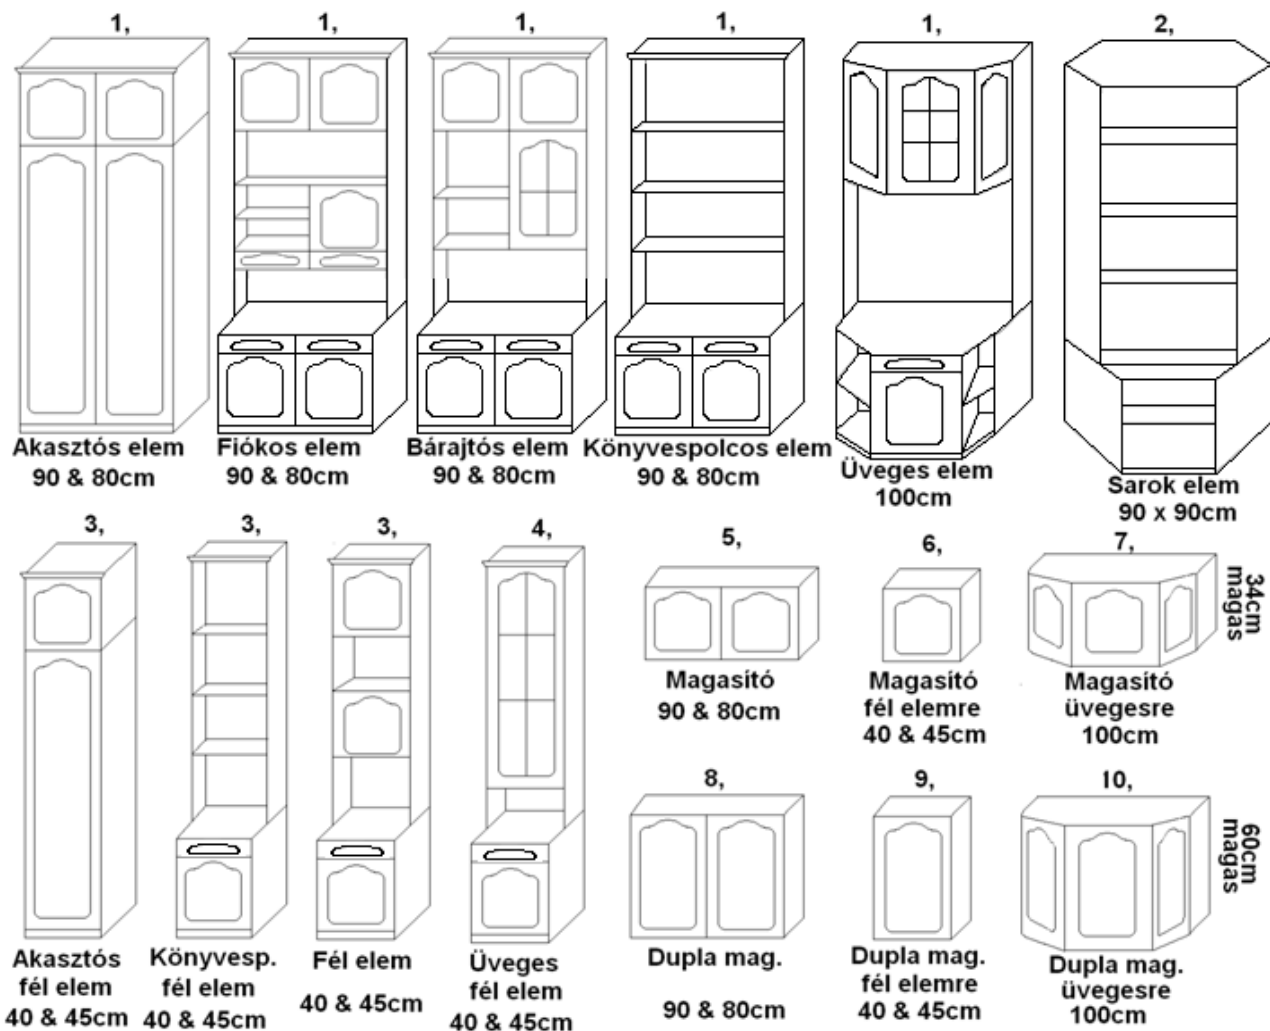

Szivárvány bútoraáruház

1082 Bp, Üllői út 82. Tel.:323-17-84

Nyitva tartás:
Hétfő-Péntek: 9-18-ig
Szo-Vas: 10-15-ig

Kiegészítők

| | |
|---------------------------|-----------|
| Renáta ágyneműtartó | 18 000 Ft |
| Renáta dohányzó | 11 500 Ft |
| Renáta éjjeliszekrény | 8 000 Ft |
| Renáta komód | 29 900 Ft |
| Renáta MDF éjjeliszekrény | 14 900 Ft |
| Renáta Tv állvány | 15 000 Ft |

Renáta IV. elemválasztéka

| | Élvédős | Léces | MDF |
|--|------------|------------|------------|
| 1 Akasztós, Fiókos, Bárajtós Könyves, Üveges elemek | 42 900 Ft | 45 900 Ft | 53 900 Ft |
| 2 Sarok elem nyitott | 42 900 Ft | 42 900 Ft | 42 900 Ft |
| 3 Fél elemek | 28 900 Ft | 29 900 Ft | 34 900 Ft |
| 4 Üveges fél elem | 33 900 Ft | 34 900 Ft | 38 900 Ft |
| 5 Elem magasítás | 12 500 Ft | 13 500 Ft | 18 000 Ft |
| 6 Fél elemre magasítás | 8 000 Ft | 9 000 Ft | 12 900 Ft |
| 7 Sarok és üveges elem mag. | 13 000 Ft | 14 500 Ft | 19 000 Ft |
| 8 Elem dupla magasítás | 16 000 Ft | 18 000 Ft | 24 000 Ft |
| 9 Fél elemre dupla magasítás | 8 500 Ft | 10 500 Ft | 14 000 Ft |
| 10 Sarok és üveg elem d.mag. | 17 000 Ft | 19 000 Ft | 26 900 Ft |
| sor | 174 000 Ft | 185 000 Ft | 226 000 Ft |
| sor MAGASÍTVÁ | 208 000 Ft | 221 000 Ft | 295 000 Ft |
| sor Dupla MAGASÍTVÁ | 221 000 Ft | 237 000 Ft | 306 000 Ft |