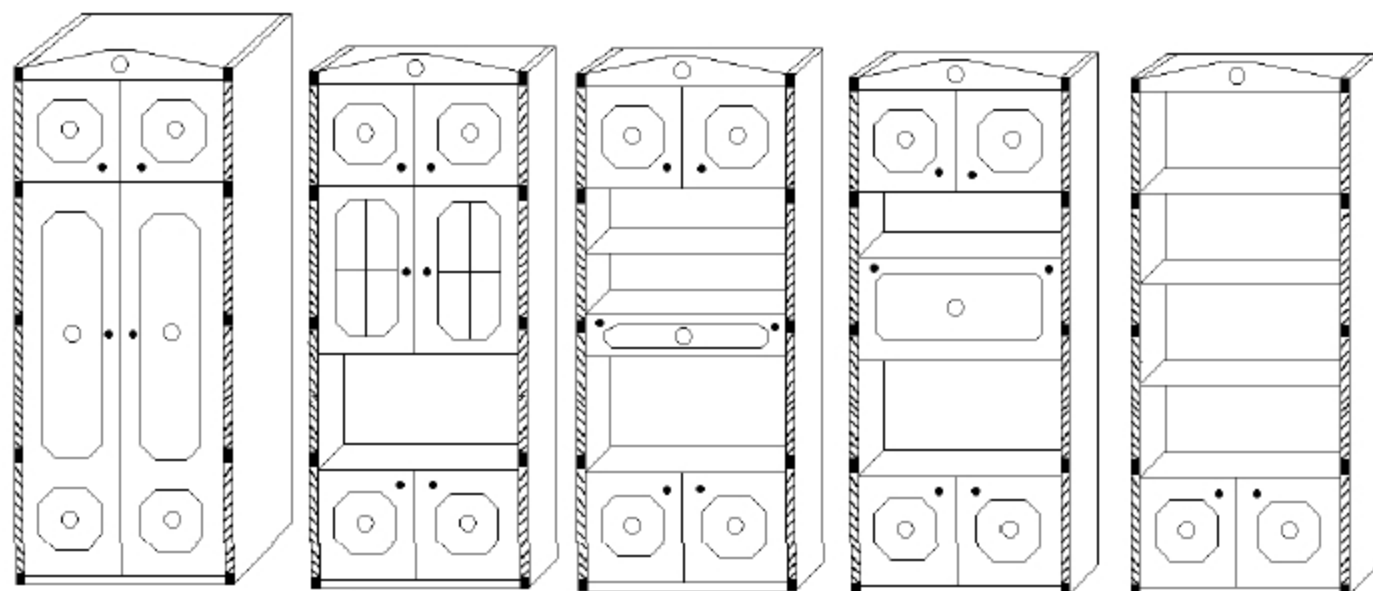

Koloniál elemválaszték

Akasztós elem

Üveges elem

Fiókos elem

Bárajtós elem

Könyvespolcos elem

Tv polcos elem

Akasztós fél elem

Üveges fél elem

Fiókos fél elem

Bárajtós fél elem

Könyvespolcos fél elem

Sarak elem polcos

Ágyneműtartó

Komód

Íróasztal

Magasító fél elem

Dohányzó asztal

Tv-állvány

Éjjeli szekrény

Magasító elem

	Ár	Szél.	Mag.	Mély
Koloniál akasztós elem	32.900,-	90cm	202cm	54cm
Koloniál üveges elem	32.900,-	90cm	202cm	34cm
Koloniál fiókos elem	32.900,-	90cm	202cm	34cm
Koloniál bárajtós elem	32.900,-	90cm	202cm	34cm
Koloniál könyvespolcos elem	32.900,-	90cm	202cm	34cm
Koloniál Tv polcos elem	32.900,-	90cm	202cm	54cm
Koloniál sarok elem	32.900,-	67cm	202cm	34&54
Koloniál akasztós fél elem	18.900,-	50cm	202cm	54cm
Koloniál üveges fél elem	18.900,-	50cm	202cm	34cm
Koloniál fiókos fél elem	18.900,-	50cm	202cm	34cm
Koloniál bárajtós fél elem	18.900,-	50cm	202cm	34cm
Koloniál könyvespolcos fél elem	18.900,-	50cm	202cm	34cm
Koloniál dohányzó asztal	13.500,-	90cm	53cm	47cm
Koloniál éjjeli szekrény	7.900,-	40,5cm	45cm	39cm
Koloniál Tv-állvány	17.900,-	75cm	74cm	45cm
Koloniál ágyneműtartó	21.900,-	90cm	90cm	52cm
Koloniál komód	32.900,-	90cm	90cm	52cm
Koloniál íróasztal	22.900,-	100cm	76cm	54cm
Koloniál magasító	11.000,-	90cm	45cm	34&54
Koloniál magasító fél elemre	7.900,-	50cm	45cm	34&54