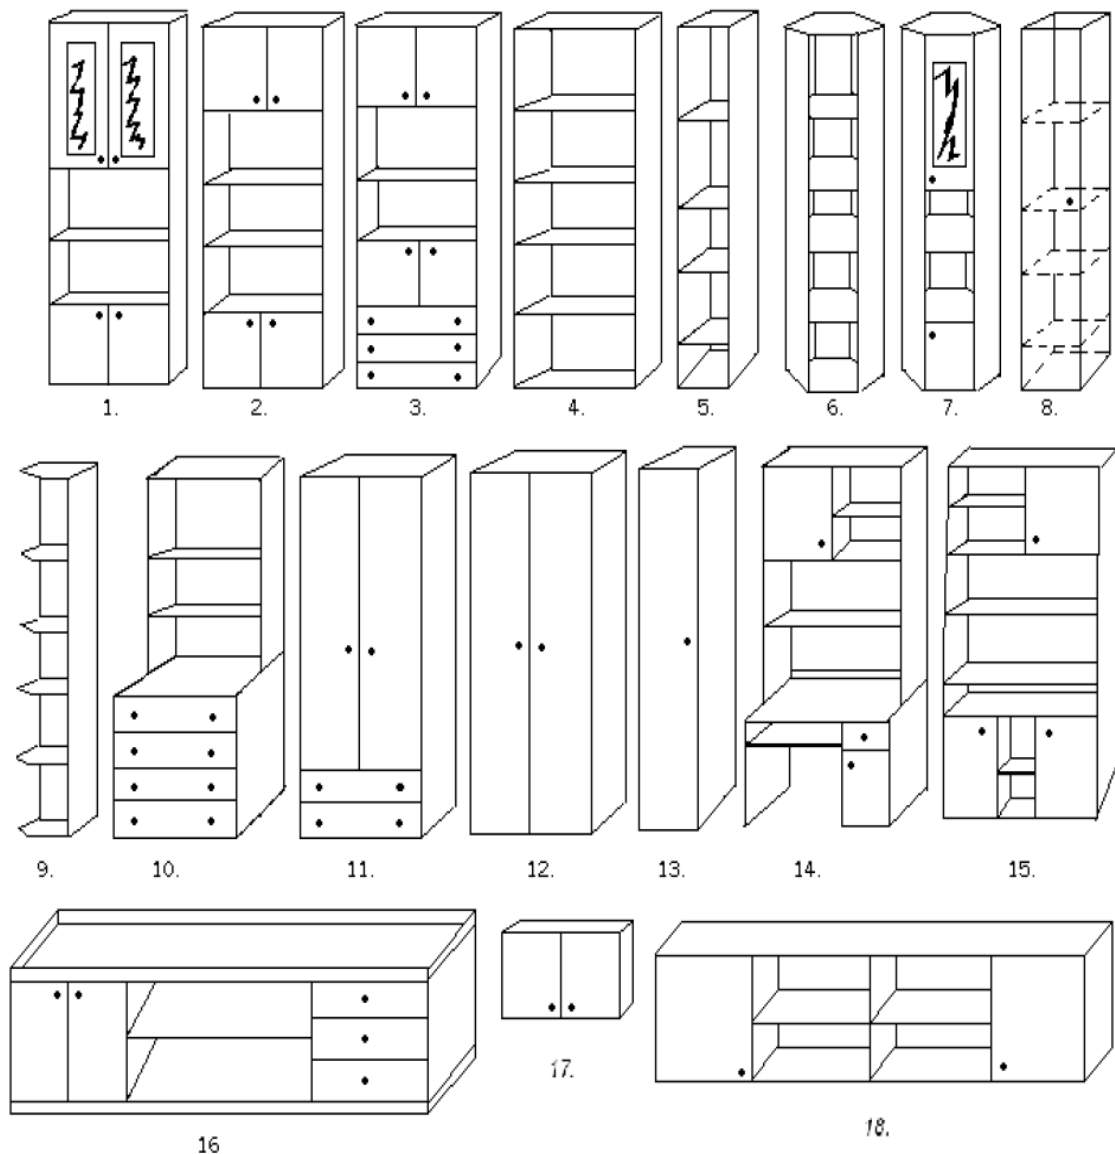

Gabi szekrény

elemválaszték

Szivárvány bútoráruház

1082 Bp, Üllői út 82.

Tel.:323-17-84

Nyitva tartás:
Hétfő-Péntek: 9-18ig
Szo-Vas: 10-15ig

Bútorbarlang
1138 Bp,
Hegedűs Gy. 38.

Nyitva tartás:
Hétfő-Péntek: 9-18ig
Szo-Vas: Zárva

		Szél.	Mély	Mag.
1.Gabi Üveges elem	19 900 Ft	75cm	30cm	183cm
2.Gabi 4 ajtós elem	19 900 Ft	75cm	30cm	183cm
3.Gabi 3 fiókos elem	24 900 Ft	75cm	30cm	183cm
4.Gabi könyvespolcos elem	15 900 Ft	70cm	25cm	183cm
5.Gabi polcos fél elem	13 000 Ft	30cm	30cm	183cm
6.Gabi sarok elem	27 900 Ft	60cm	60cm	183cm
7.Gabi sarok elem ajtóval	31 900 Ft	60cm	60cm	183cm
8.Gabi tele ajtós polcos fél	13 000 Ft	40cm	30cm	183cm
9.Gabi végzáró elem	9 600 Ft	30cm	30cm	183cm
10.Gabi 4 fiókos elem	27 900 Ft	75cm	30cm	183cm
11.Gabi aksztós 2 fiókos elem	24 900 Ft	75cm	50cm	183cm
12.Gabi akasztós elem	19 900 Ft	75cm	50cm	183cm
13.Gabi akasztós fél elem	13 000 Ft	75cm	50cm	183cm
14.Gabi íróasztalos elem	27 500 Ft	100cm	50cm	183cm
15.Gabi Tv-polcos elem	22 500 Ft	75cm	50cm	183cm
16.Gabi ágy	35 100 Ft	194cm	93cm	54cm
17.Gabi áthidaló elem	9 500 Ft	90cm	30cm	45cm
18.Gabi áthidaló elem	15 000 Ft	200cm	30cm	45cm

Áthidaló elem 90cm-től 200cm-ig 10cm-ként növelhető 10cm/600Ft