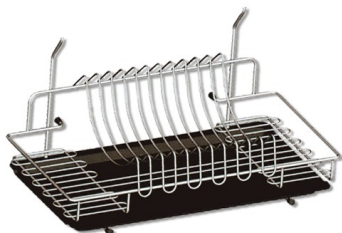

Z-191
Karos drótpalc
11.500,-

Z-199
Központi akasztórúd
9.000,-

DW 302
Alsó forgókosár
1/2 kör 15.900,-

DW 303
Alsó forgókosár
3/4 kör 16.900,-

Kifűzhető drótkosár
15cm 14.900,-
20cm 15.900,-
30cm 13.900,-
40-45cm 14.900,-

R-014
Tányértartó polc csepegtetővel
11.500,-

R-021
Palacktartó
4.500,-

R-012
Pohártartó polc
4.900,-

R-001 Falirúd
60cm-s 1.100,-
100cm-s 1.500,-

R-004
Rúd tartó
900,-/db

R-010
Véglezáró dugó
400,-/db

R-007
Akasztó
300,-/db