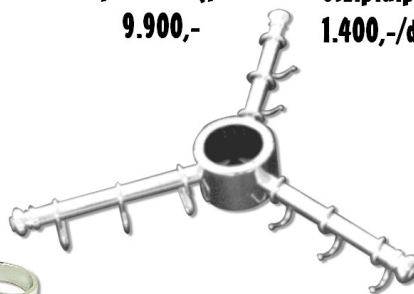

Z-194
Központi pohártartó
7.000,-

Z-193
Központi fapalc
9.000,-

Z-192
Központi üvegpalc
9.900,-

Z-184
Oszlptalp
1.400,-/db

Z-185
Polctartó gyűrű
1.400,-/db

Z-151
Oszlop 150cm-s
10.900,-

Z-190
Központi drótpalc
9.000,-

Z-191
Karos drótpalc
11.500,-

Z-199
Központi akasztórúd
9.000,-

DW 302
Alsó forgókosár
1/2 kör 15.900,-

DW 303
Alsó forgókosár
3/4 kör 16.900,-

Kifűzhető drótkosár
15cm 14.900,-
20cm 15.900,-
30cm 13.900,-
40-45cm 14.900,-

R-014
Tányértartó polc csepegtetővel
11.500,-

R-021
Palacktartó
4.500,-

R-012
Pohártartó polc
4.900,-

R-001 Falirúd
60cm-s 1.100,-
100cm-s 1.500,-

R-004
Rúd tartó
900,-/db

R-010
Véglezáró dugó
400,-/db

R-007
Akasztó
300,-/db