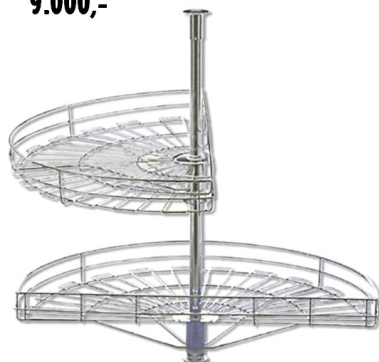

Z-194
Központi pohártartó
7.000,-

Z-193
Központi fapalc
9.000,-

Z-192
Központi üvegpalc
9.900,-

Z-184
Oszlptalp
1.400,-/db

Z-185
Polctartó gyűrű
1.400,-/db

Z-151
Oszlop 150cm-s
10.900,-

Z-190
Központi drótpalc
9.000,-

Z-191
Karos drótpalc
11.500,-

Z-199
Központi akasztórúd
9.000,-

DW 302
Alsó forgókosár
1/2 kör 15.900,-

DW 303
Alsó forgókosár
3/4 kör 16.900,-

Kifűzhető drótkosár
15cm 14.900,-
20cm 15.900,-
30cm 13.900,-
40-45cm 14.900,-

R-014
Tányértartó polc csepegtetővel
11.500,-

R-021
Palacktartó
4.500,-

R-012
Pohártartó polc
4.900,-

R-001 Falirúd
60cm-s 1.100,-
100cm-s 1.500,-

R-004
Rúd tartó
900,-/db

R-010
Véglezáró dugó
400,-/db

R-007
Akasztó
300,-/db