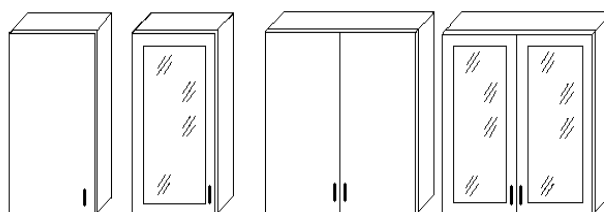

Laminált, MDF, Fenyő fa, Éger fa konyhák elemrajza

Felső elemek mélysége:32cm ajtóval együtt

Felső elemek Tele & üveges ajtós 60cm magas

Szélességek:
30cm, 40cm, 45cm, 50cm,

Szélességek:
60cm, 80cm, 90cm

Fűszertartó elem

Szélességek:
60cm, 80cm, 90cm

60x60x60
nyitott sarok

60x60x60
ajtós sarok

30x30x60
záró elem

60x34
elszívó elem

30x30x60
Záró elem ajtóval

Felnyíló ajtós elemek

Szélességek:
30cm, 40cm, 45cm, 50cm,

Szélességek:
60cm, 80cm, 90cm

Fűszertartó elem

Szélességek:
60cm, 80cm, 90cm

60x60x72
nyitott sarok

60x60x72
ajtós sarok

30x72
záró elem

72cm magas

Szélességek:
30cm, 40cm, 45cm, 50cm, 60cm, 80cm, 90cm,

36cm magas

Palacktartó
15x72cm

Felső elemek Tele & üveges ajtós 90cm magas

Szélességek:
30cm, 40cm, 45cm, 50cm,

Szélességek:
60cm, 80cm, 90cm

Fűszertartó elem

Szélességek:
60cm, 80cm, 90cm

60x60x90
nyitott sarok