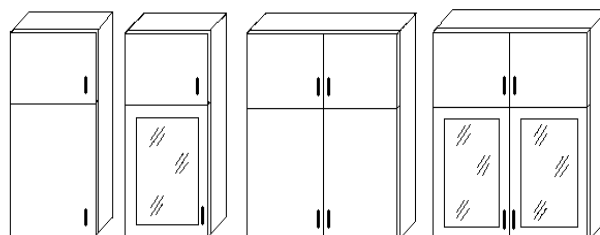

36cm magas

Palacktartó
15x72cm

Felső elemek Tele & üveges ajtós 90cm magas

Szélességek:
30cm, 40cm, 45cm, 50cm,

Szélességek:
60cm, 80cm, 90cm

Fűszertartó elem

Szélességek:
60cm, 80cm, 90cm

60x60x90
nyitott sarok

1136 Bp. Hegedűs Gyula u. 38.
Tel.:330-73-99

Látványterv és Árkalkuláció kérhető az üzletben.
150.000 Ft feletti vásárlás esetén:

-Ingyenes felmérés

-Ingyenes szerelés

A 72cm magas teli felsők alsó elemként is rendelhetőek!

Felső elemek Tele & üveges ajtós 94cm magas

Szélességek:
30cm, 40cm, 45cm, 50cm,

Szélességek:
60cm, 80cm, 90cm

Fűszertartó elem

Szélességek:
60cm, 80cm, 90cm

60x60x94
nyitott sarok

60x60x94
ajtós sarok

30x94
záró elem