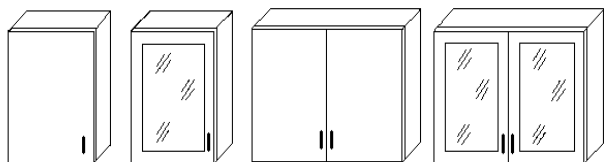

Laminált, MDF, Fenyő fa, Éger fa konyhák elemrajza

Felső elemek mélysége:32cm ajtóval együtt

Felső elemek Tele & üveges ajtós 60cm magas

Szélességek:
30cm, 40cm, 45cm, 50cm,

Szélességek:
60cm, 80cm, 90cm

Fűszertartó elem

Szélességek:
60cm, 80cm, 90cm

60x60x60
nyitott sarok

60x60x60
ajtós sarok

30x30x60
záró elem

60x34
elszívó elem

30x30x60
Záró elem ajtóval

Felnyíló ajtós elemek

Szélességek:
30cm, 40cm, 45cm, 50cm,

Szélességek:
60cm, 80cm, 90cm

Fűszertartó elem

Szélességek:
60cm, 80cm, 90cm

60x60x72
nyitott sarok

60x60x72
ajtós sarok

30x72
záró elem

72cm magas

Szélességek:
30cm, 40cm, 45cm, 50cm, 60cm, 80cm, 90cm,

36cm magas

Palacktartó
15x72cm

Felső elemek Tele & üveges ajtós 90cm magas

Szélességek:
30cm, 40cm, 45cm, 50cm,

Szélességek:
60cm, 80cm, 90cm

Fűszertartó elem

Szélességek:
60cm, 80cm, 90cm

60x60x90
nyitott sarok