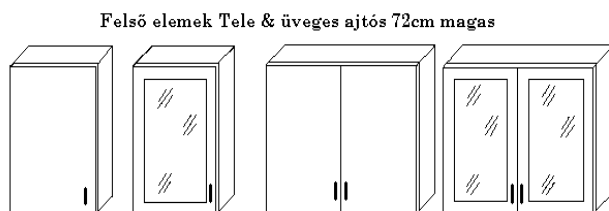

Laminált, MDF, Fenyő fa, Éger fa konyhák elemrajza

Felső elemek mélysége:32cm ajtóval együtt

Felső elemek Tele & üveges ajtós 60cm magas

Szélességek:
30cm, 40cm, 45cm, 50cm,

Szélességek:
60cm, 80cm, 90cm

Fűszertartó elem

Szélességek:
60cm, 80cm, 90cm

60x60x60
nyitott sarok

60x60x60
ajtós sarok

30x30x60
záró elem

60x34
elszívó elem

30x30x60
Záró elem ajtóval

Felnyíló ajtós elemek

Szélességek:
30cm, 40cm, 45cm, 50cm,

Szélességek:
60cm, 80cm, 90cm

Fűszertartó elem

Szélességek:
60cm, 80cm, 90cm

60x60x72
nyitott sarok

60x60x72
ajtós sarok

30x72
záró elem

72cm magas

Szélességek:
30cm, 40cm, 45cm, 50cm, 60cm, 80cm, 90cm,

36cm magas

Palacktartó
15x72cm

Felső elemek Tele & üveges ajtós 90cm magas

Szélességek:
30cm, 40cm, 45cm, 50cm,

Szélességek:
60cm, 80cm, 90cm

Fűszertartó elem

Szélességek:
60cm, 80cm, 90cm

60x60x90
nyitott sarok